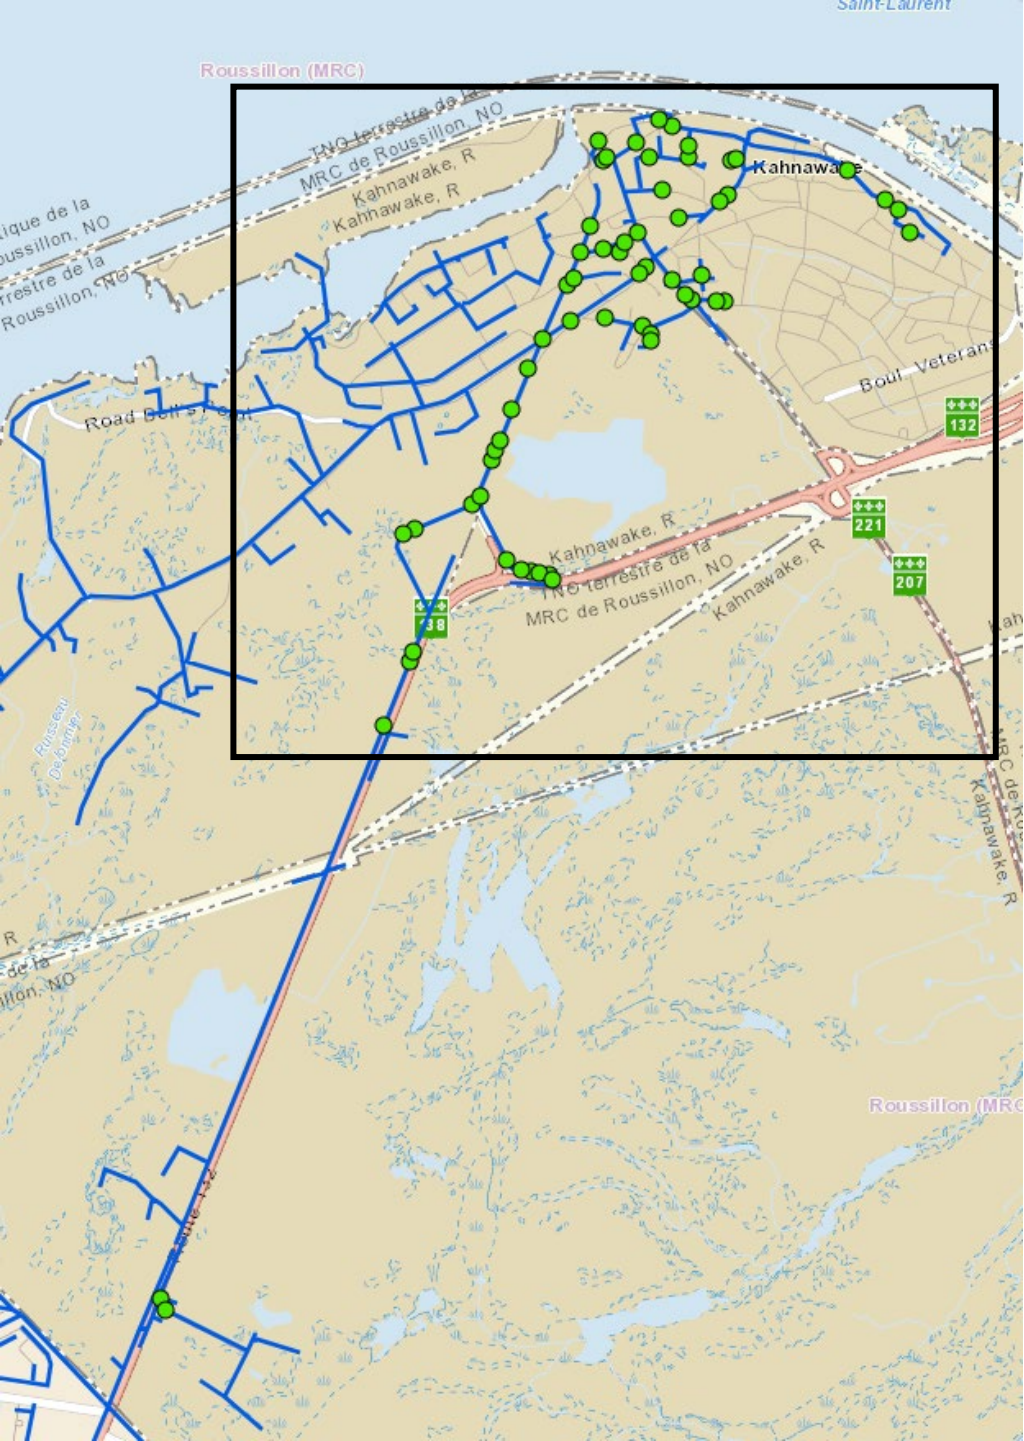

- **Zone d'approche**
 Aucun arbre ou partie d'arbre n'est toléré à l'intérieur de cette zone. (c'est-à-dire à moins de 0,6 m des équipements moyenne tension)
- **Zone critique**
 Seuls les arbres ornementaux couverts par une clause d'antériorité dite "grand-père" sont tolérés.
- **Zone de dégagement**
 Les arbres ornementaux sont tolérés ainsi que certains arbres non ornementaux désignés par l'administrateur des travaux comme étant couverts par une clause d'antériorité dite "grand-père".

Kahnawake vegetation control in 2025

Pruning on DEL 212

Pruning on MER 252

Pruning on MER 244

Thank you !

Nià:wen !