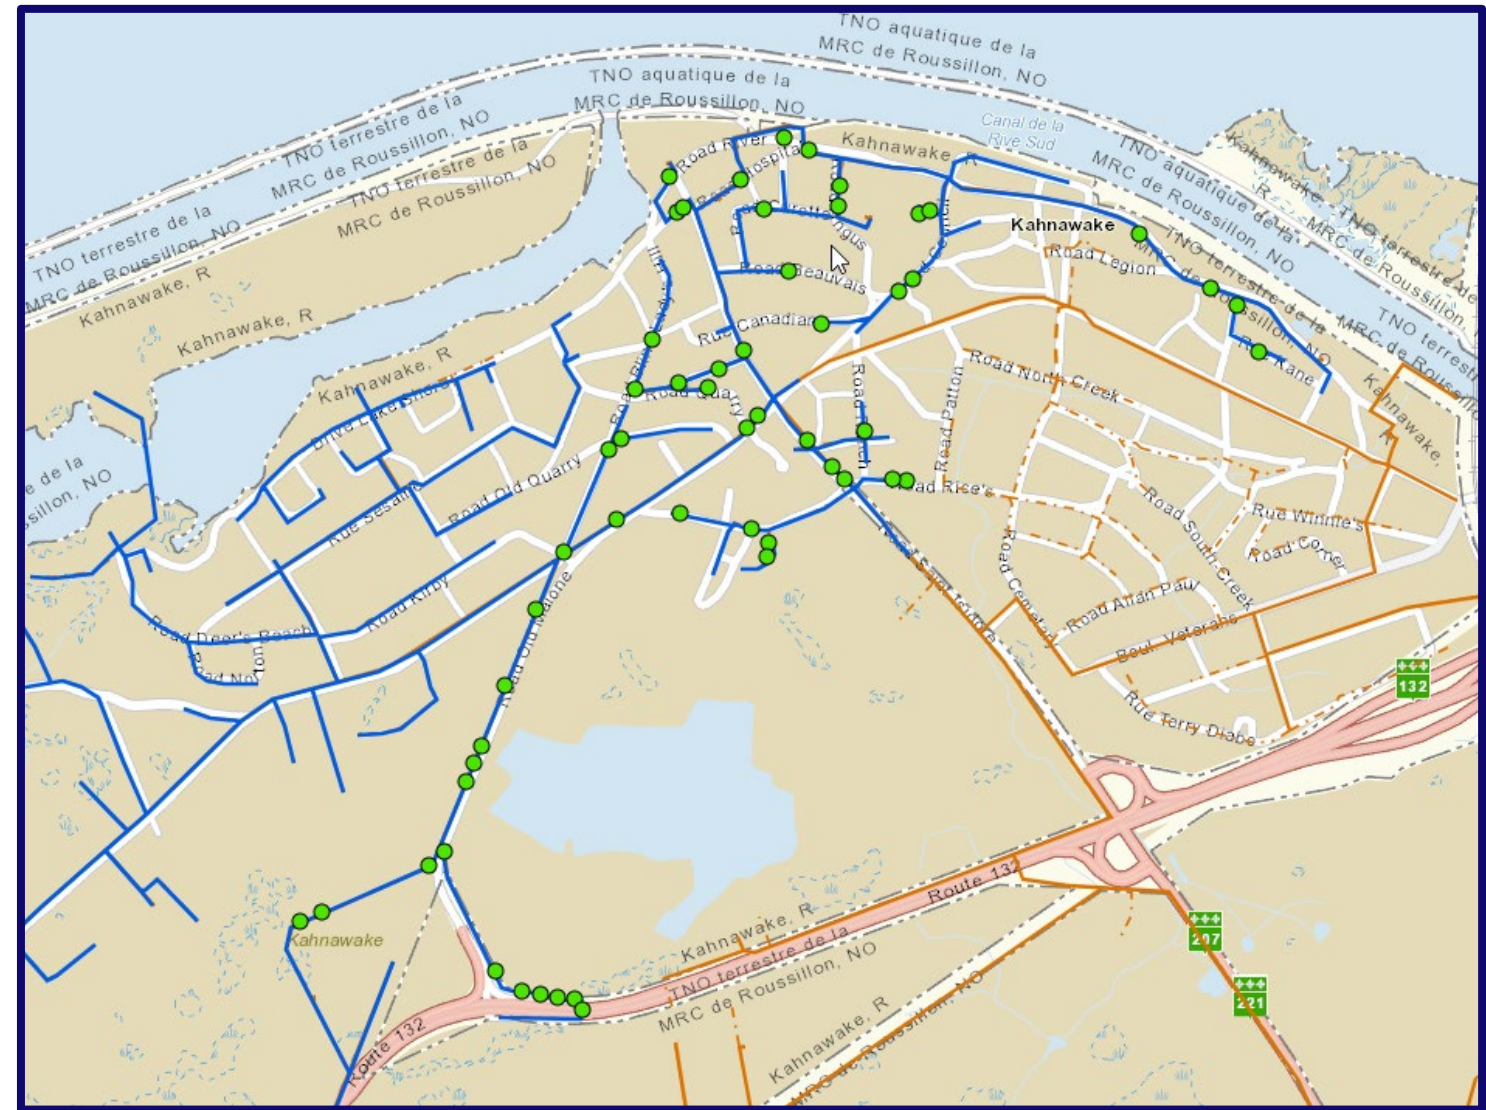

- **Zone d'approche**
 Aucun arbre ou partie d'arbre n'est toléré à l'intérieur de cette zone. (c'est-à-dire à moins de 0,6 m des équipements moyenne tension)
- **Zone critique**
 Seuls les arbres ornementaux couverts par une clause d'antériorité dite "grand-père" sont tolérés.
- **Zone de dégagement**
 Les arbres ornementaux sont tolérés ainsi que certains arbres non ornementaux désignés par l'administrateur des travaux comme étant couverts par une clause d'antériorité dite "grand-père".

Pruning

Definition: Removing branches from a tree using approved practices to achieve a specified objective. In this case, removal of branches to avoid contact with power lines.

Pruning non-ornamental tree

Non-ornamental Tree

- **Approach zone**
No tree or part of a tree is tolerated within this zone (i.e. less than 0.6 m. from medium voltage equipment)
- **Critical zone**
Only ornamental trees covered by a so-called « grandfather » clause are tolerated.
- **Clearance zone**
Ornamental trees are tolerated as well as certain non-ornamental trees designated by the works administrator as being covered by a so-called « grandfather » clause.

Kahnawake vegetation control in 2025

Pruning on DEL 212

Pruning on MER 252

Pruning on MER 244

Thank you !

Nià:wen !