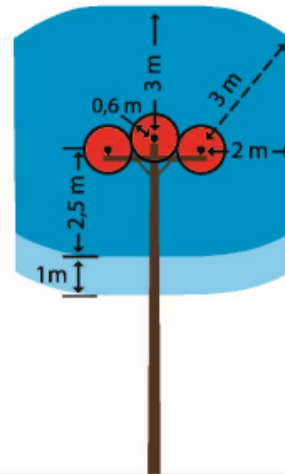

Pruning

Definition: Removing branches from a tree using approved practices to achieve a specified objective. In this case, removal of branches to avoid contact with power lines.

Pruning ornamental tree

Arbre ornamental

- **Zone d'approche**
 Aucun arbre ou partie d'arbre n'est toléré à l'intérieur de cette zone. (c'est-à-dire à moins de 0,6 m des équipements moyenne tension)
- **Zone critique**
 Seuls les arbres ornementaux couverts par une clause d'antériorité dite "grand-père" sont tolérés.
- **Zone de dégagement**
 Les arbres ornementaux sont tolérés ainsi que certains arbres non ornementaux désignés par l'administrateur des travaux comme étant couverts par une clause d'antériorité dite "grand-père".

Arbre ornamental

Ornamental Tree

- **Approach zone**
 No tree or part of a tree is tolerated within this zone (i.e. less than 0.6 m. from medium voltage equipment)
- **Critical zone**
 Only ornamental trees covered by a so-called « grandfather » clause are tolerated.
- **Clearance zone**
 Ornamental trees are tolerated as well as certain non-ornamental trees designated by the works administrator as being covered by a so-called « grandfather » clause.