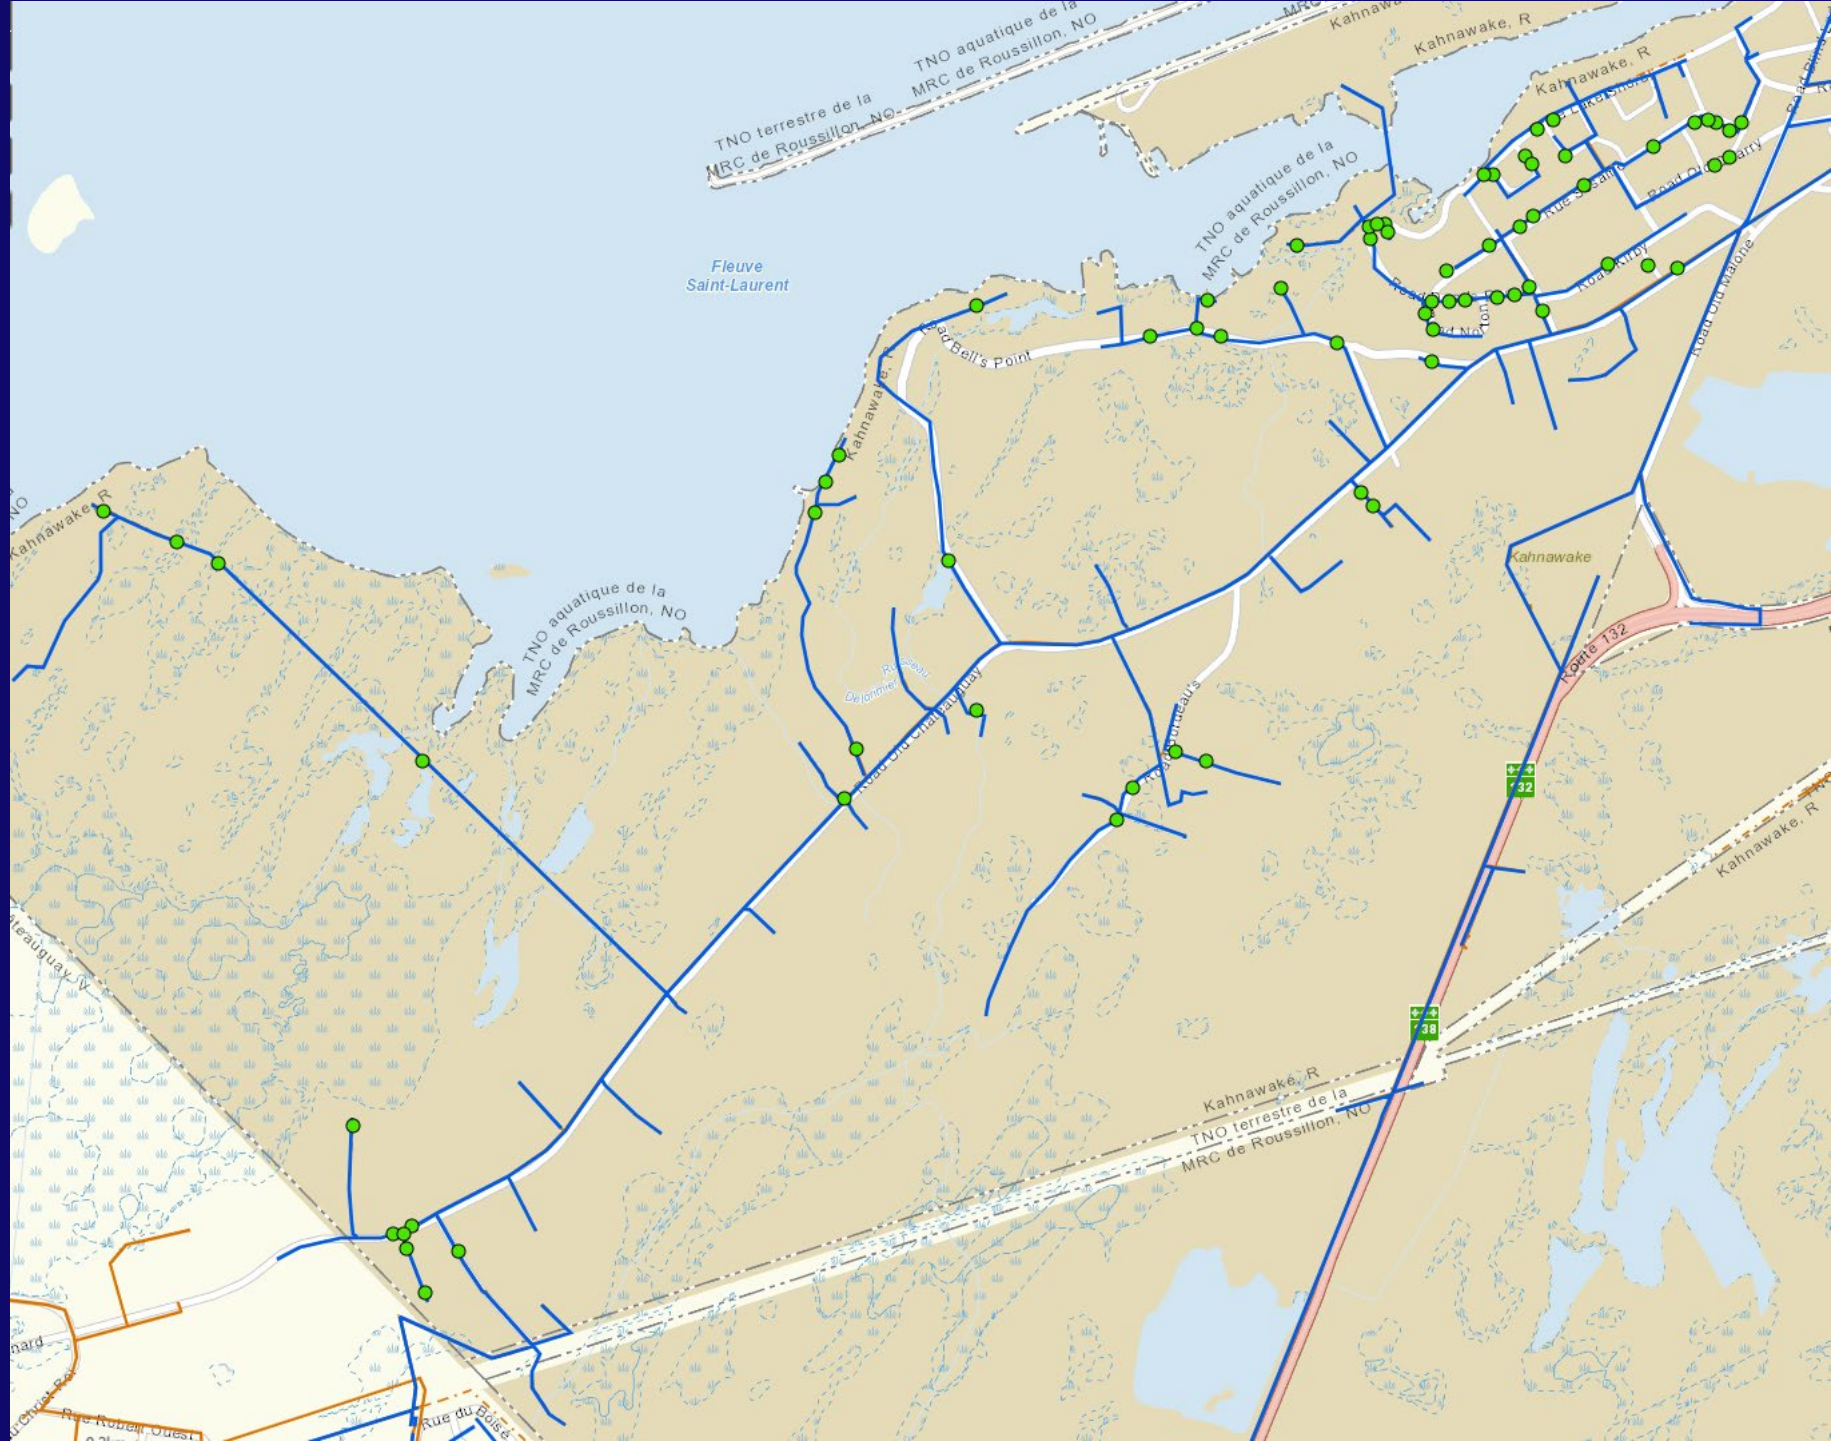

Pruning on MER 252